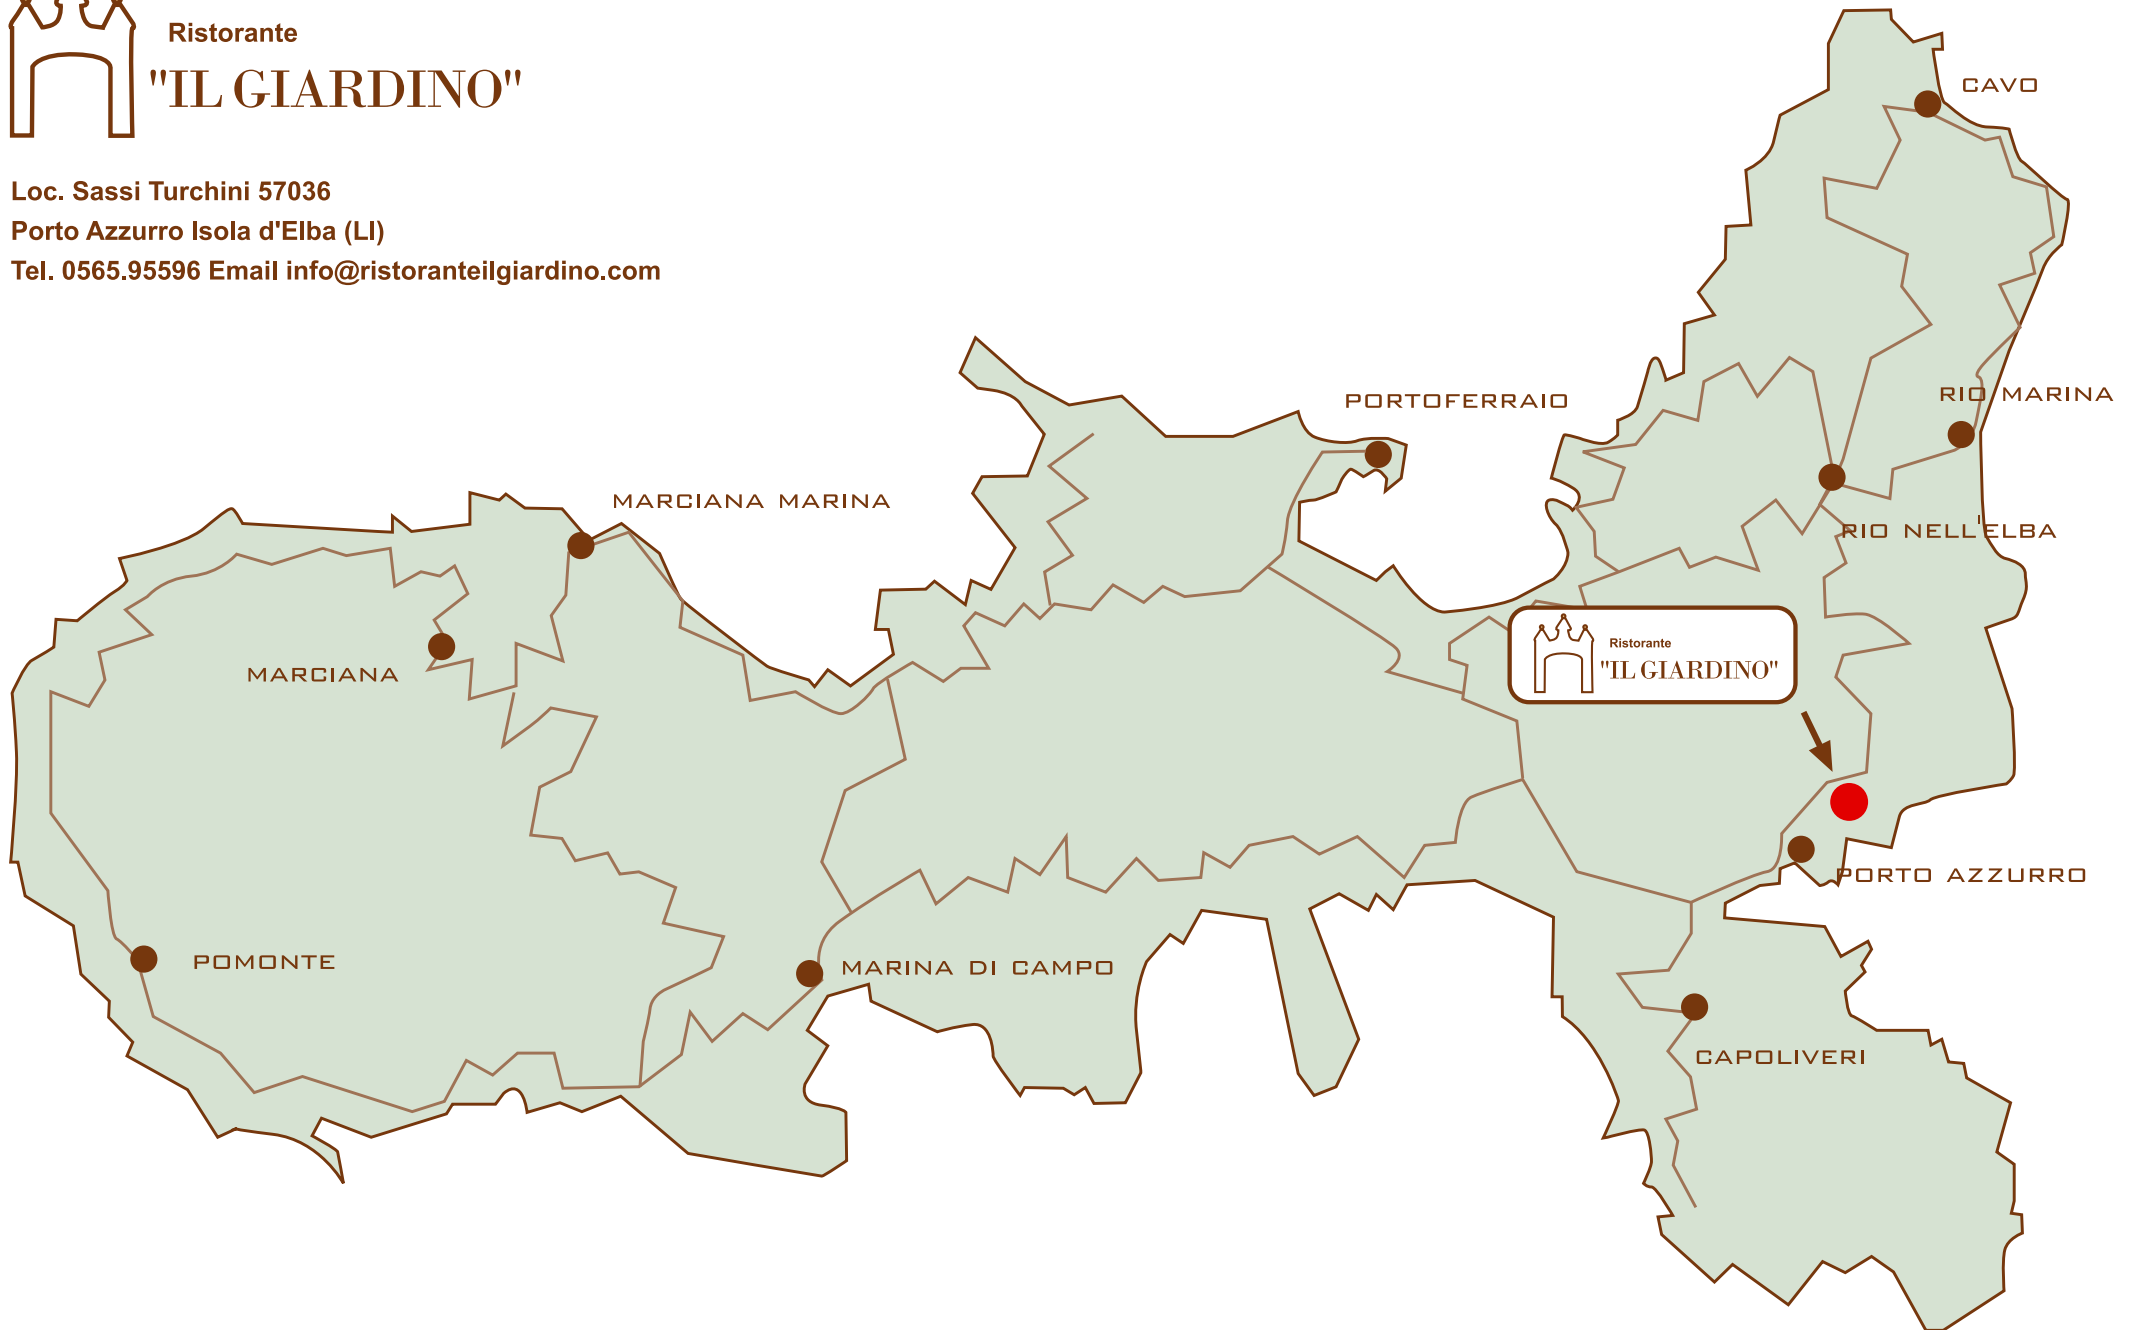

Ristorante

"IL GIARDINO"

Loc. Sassi Turchini 57036

Porto Azzurro Isola d'Elba (LI)

Tel. 0565.95596 Email info@ristoranteilgiardino.com

PORTOFERRAIO

RIO NELL'ELBA
RIO MARINA

VOLTERRAIO

SCHIOPPARELLO

PICCHIAIE

ACQUABONA

 Ristorante
"IL GIARDINO"

PORTO AZZURRO

NORSI

LIDO

MOLA

CAPOLIVERI

NAREGNO